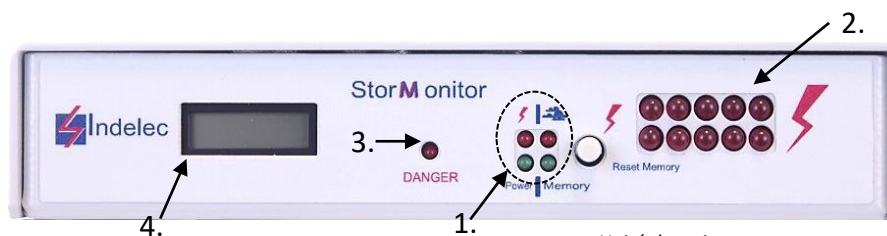

# StorMonitor – Détecteur d’Orage

Le StorMonitor est un détecteur d’activité orageuse de type électromagnétique. Il permet de détecter l’apparition d’un éclair dans un rayon de 15 km autour de son antenne.

Le StorMonitor donne aux exploitants la possibilité :

- déclencher les alertes utiles d’orages proches et en approche des sites .
- comptabiliser les alertes d’orages.

En moyenne, ces alertes permettent aux exploitants de disposer d’un temps de préavis sur le risque de foudroiement de l’ordre de 15 à 30 minutes.

Au cours d’un orage, les éclairs générant des ondes électromagnétiques sont captées par l’antenne du détecteur ; cette antenne transmet les signaux reçus à une unité de traitement qui affiche en continu et en temps réel l’intensité des coups de foudre et de l’activité orageuse.

| Réf.                          | P90040                               |                          |
|-------------------------------|--------------------------------------|--------------------------|
|                               | Antenne                              | Unité de traitement      |
| Dimensions ( H x L x P )      | 188 x 168,5 x 123 (mm)               | 42 x 195 x 127 (mm)      |
| Poids                         | 0,720 kg                             | 0,760 kg                 |
| Indice de Protection          | IP 55                                | IP 30                    |
| Raccordement (inclus)         | câble blindé (15m) + connecteur RJ45 | Bloc alimentation 24 VDC |
| Consommation                  | /                                    | 50 mA                    |
| Rayon maximum de détection    | 15 km                                | /                        |
| Température de fonctionnement | -20°C à +60°C                        |                          |
| Normes                        | CEI 62793, CEM 2014/30/UE            |                          |