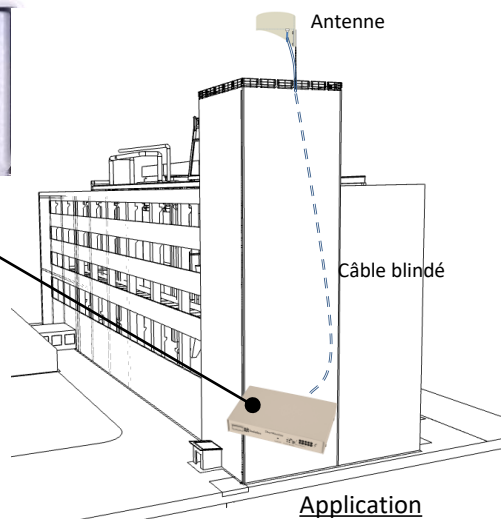

DOC231b.VEN-Rev1